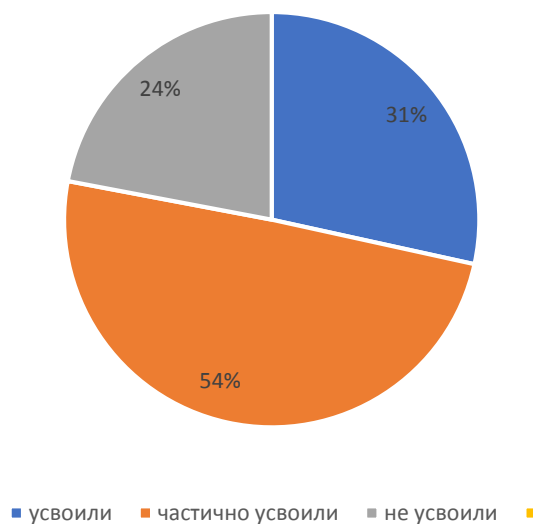

Мониторинг усвоения образовательной программы 2021-2022г

По группам

Средняя группа

Старшая группа

Подготовительная группа

Музыка

Основная образовательная программа Муниципального дошкольного образовательного учреждения детский сад «Белочка» в 2020-2021 учебном году, в связи с самоизоляцией и работы в режиме дежурных групп, усвоена на 53.3%. Работу педагогического коллектива считать удовлетворительной. Запланировать индивидуальную работу по усвоению образовательной программы.