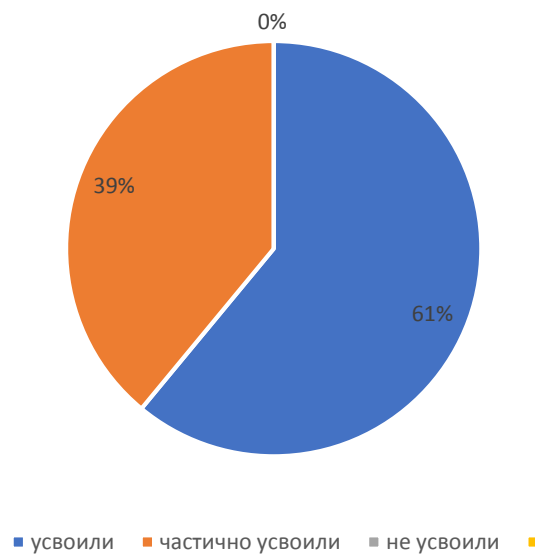

Мониторинг усвоения образовательной программы 2021-2022г

По группам

Средняя группа

Старшая группа

Подготовительная группа

Музыка

Основная образовательная программа Муниципального дошкольного образовательного учреждения детский сад «Белочка» в 2020-2021 учебном году, в связи с самоизоляцией и работы в режиме дежурных групп, усвоена на 53.3%. Работу педагогического коллектива считать удовлетворительной. Запланировать индивидуальную работу по усвоению образовательной программы.