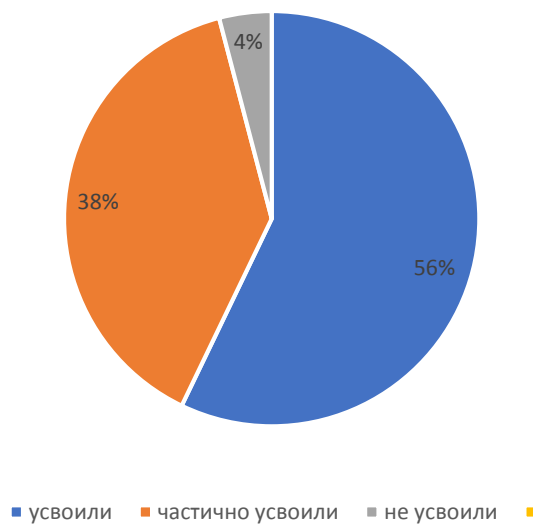

Мониторинг усвоения образовательной программы 2021-2022г

По группам

Средняя группа

Старшая группа

Подготовительная группа

Музыка

Основная образовательная программа Муниципального дошкольного образовательного учреждения детский сад «Белочка» в 2020-2021 учебном году, в связи с самоизоляцией и работы в режиме дежурных групп, усвоена на 53.3%. Работу педагогического коллектива считать удовлетворительной. Запланировать индивидуальную работу по усвоению образовательной программы.