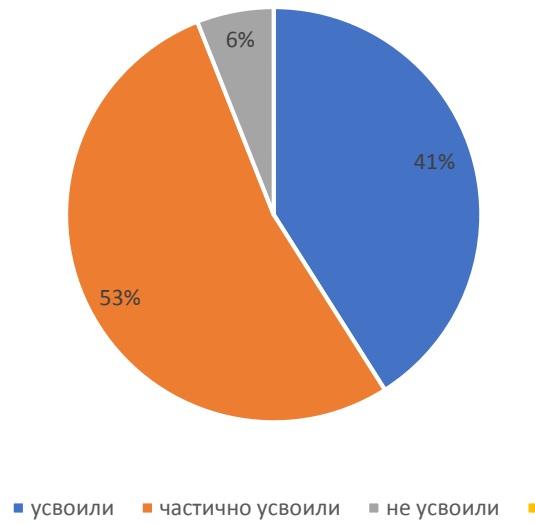

Мониторинг усвоения образовательной программы 2021-2022г

По группам

Средняя группа

Старшая группа

Подготовительная группа

Музыка

Основная образовательная программа Муниципального дошкольного образовательного учреждения детский сад «Белочка» в 2020-2021 учебном году, в связи с самоизоляцией и работы в режиме дежурных групп, усвоена на 53.3%. Работу педагогического коллектива считать удовлетворительной. Запланировать индивидуальную работу по усвоению образовательной программы.