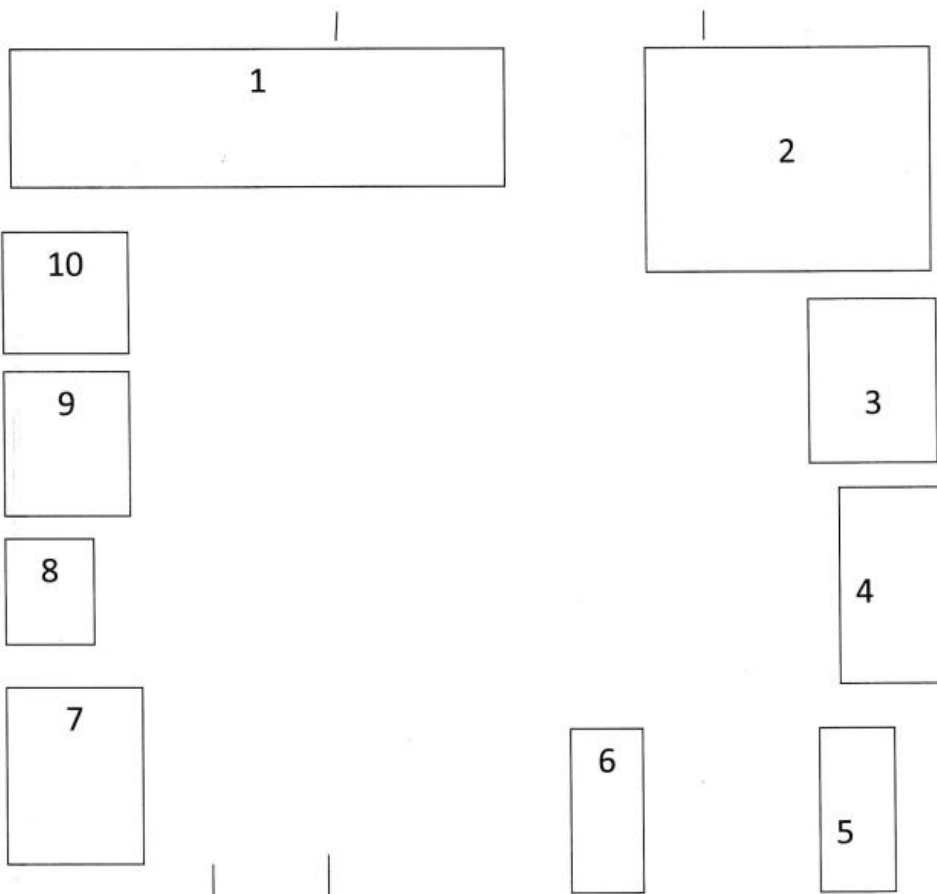

Паспорт

прачечной

МДОУ детский сад

«Белочка»

Машинист по стирке белья:

Иванова Татьяна Федотовна

Матюшко Марина Михайловна

Площадь прачечной 15,7 кв.м

Опись имущества:

- *Стул – 2 шт.*
- *Стол – 1 шт.*
- *Стол парта – 1 шт.*
- *Шкаф 1шт.*
- *Стиральная машина – 4 шт.*
- *Барaban сушильный – 1шт.*
- *Ванна – 1 шт.*
- *Раковина – 1шт.*
- *Паз – 1 шт.*
- *Ковш -1шт.*
- *Ведро – 1 шт.*
- *Бак – 2 шт.*
- *Утюг – 1 шт.*
- *Плита – 1 шт.*
- *Зеркало – 1шт.*
- *Огнетушитель – 1 шт.*
- *Корзина для мусора – 1 шт.*

План схема прачечной

1. Ванна
2. Барабан
3. Машина
4. Парта
5. Стол
6. Шкаф
7. Печь
8. Раковина
9. Машина
10. Машина

NEOVISION
POWERED BY NUBIA