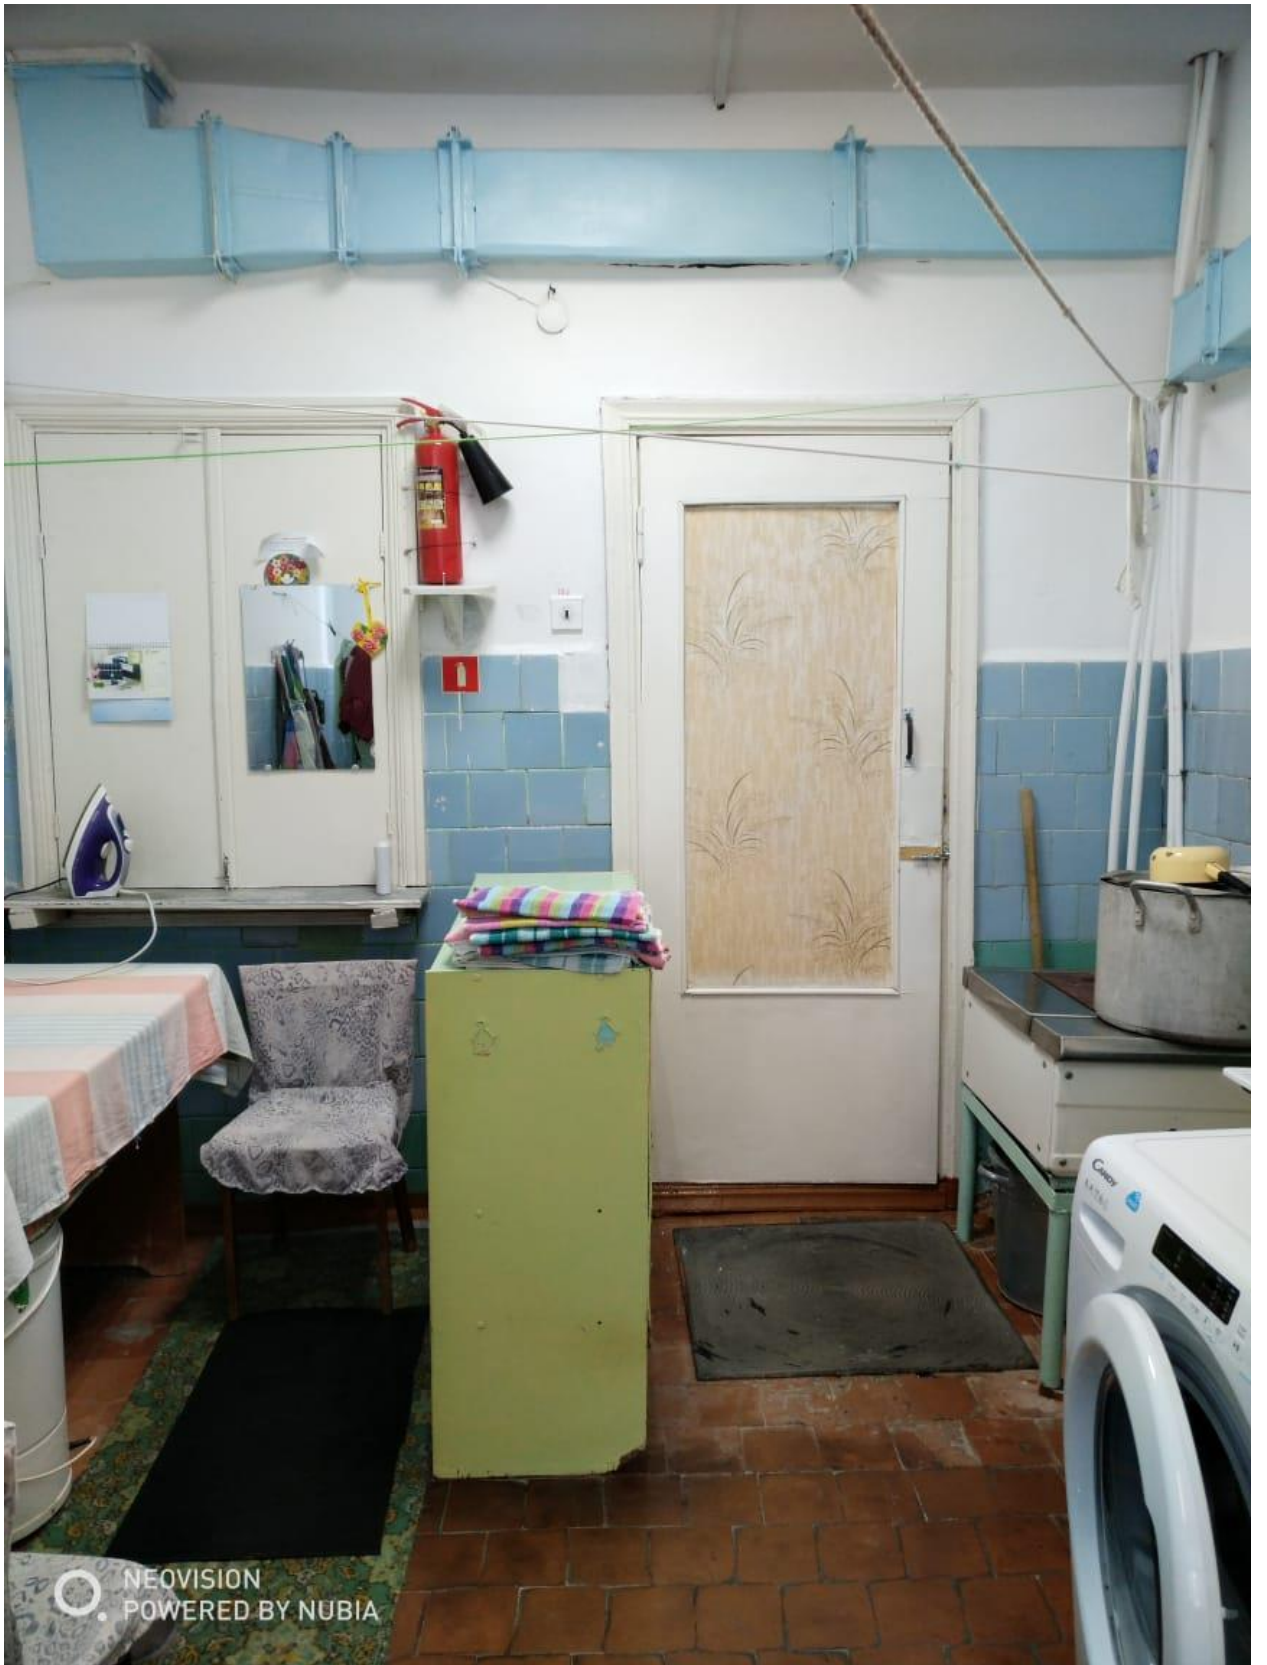

Паспорт

прачечной

МДОУ детский сад

«Белочка»

Машинист по стирке белья:

Иванова Татьяна Федотовна

Матюшко Марина Михайловна

Площадь прачечной 15,7 кв.м

Опись имущества:

- *Стул – 2 шт.*
- *Стол – 1 шт.*
- *Стол парта – 1 шт.*
- *Шкаф 1шт.*
- *Стиральная машина – 4 шт.*
- *Барaban сушильный – 1шт.*
- *Ванна – 1 шт.*
- *Раковина – 1шт.*
- *Паз – 1 шт.*
- *Ковш -1шт.*
- *Ведро – 1 шт.*
- *Бак – 2 шт.*
- *Утюг – 1 шт.*
- *Плита – 1 шт.*
- *Зеркало – 1шт.*
- *Огнетушитель – 1 шт.*
- *Корзина для мусора – 1 шт.*

План схема прачечной

1. Ванна
2. Барабан
3. Машина
4. Парта
5. Стол
6. Шкаф
7. Печь
8. Раковина
9. Машина
10. Машина

NEOVISION
POWERED BY NUBIA